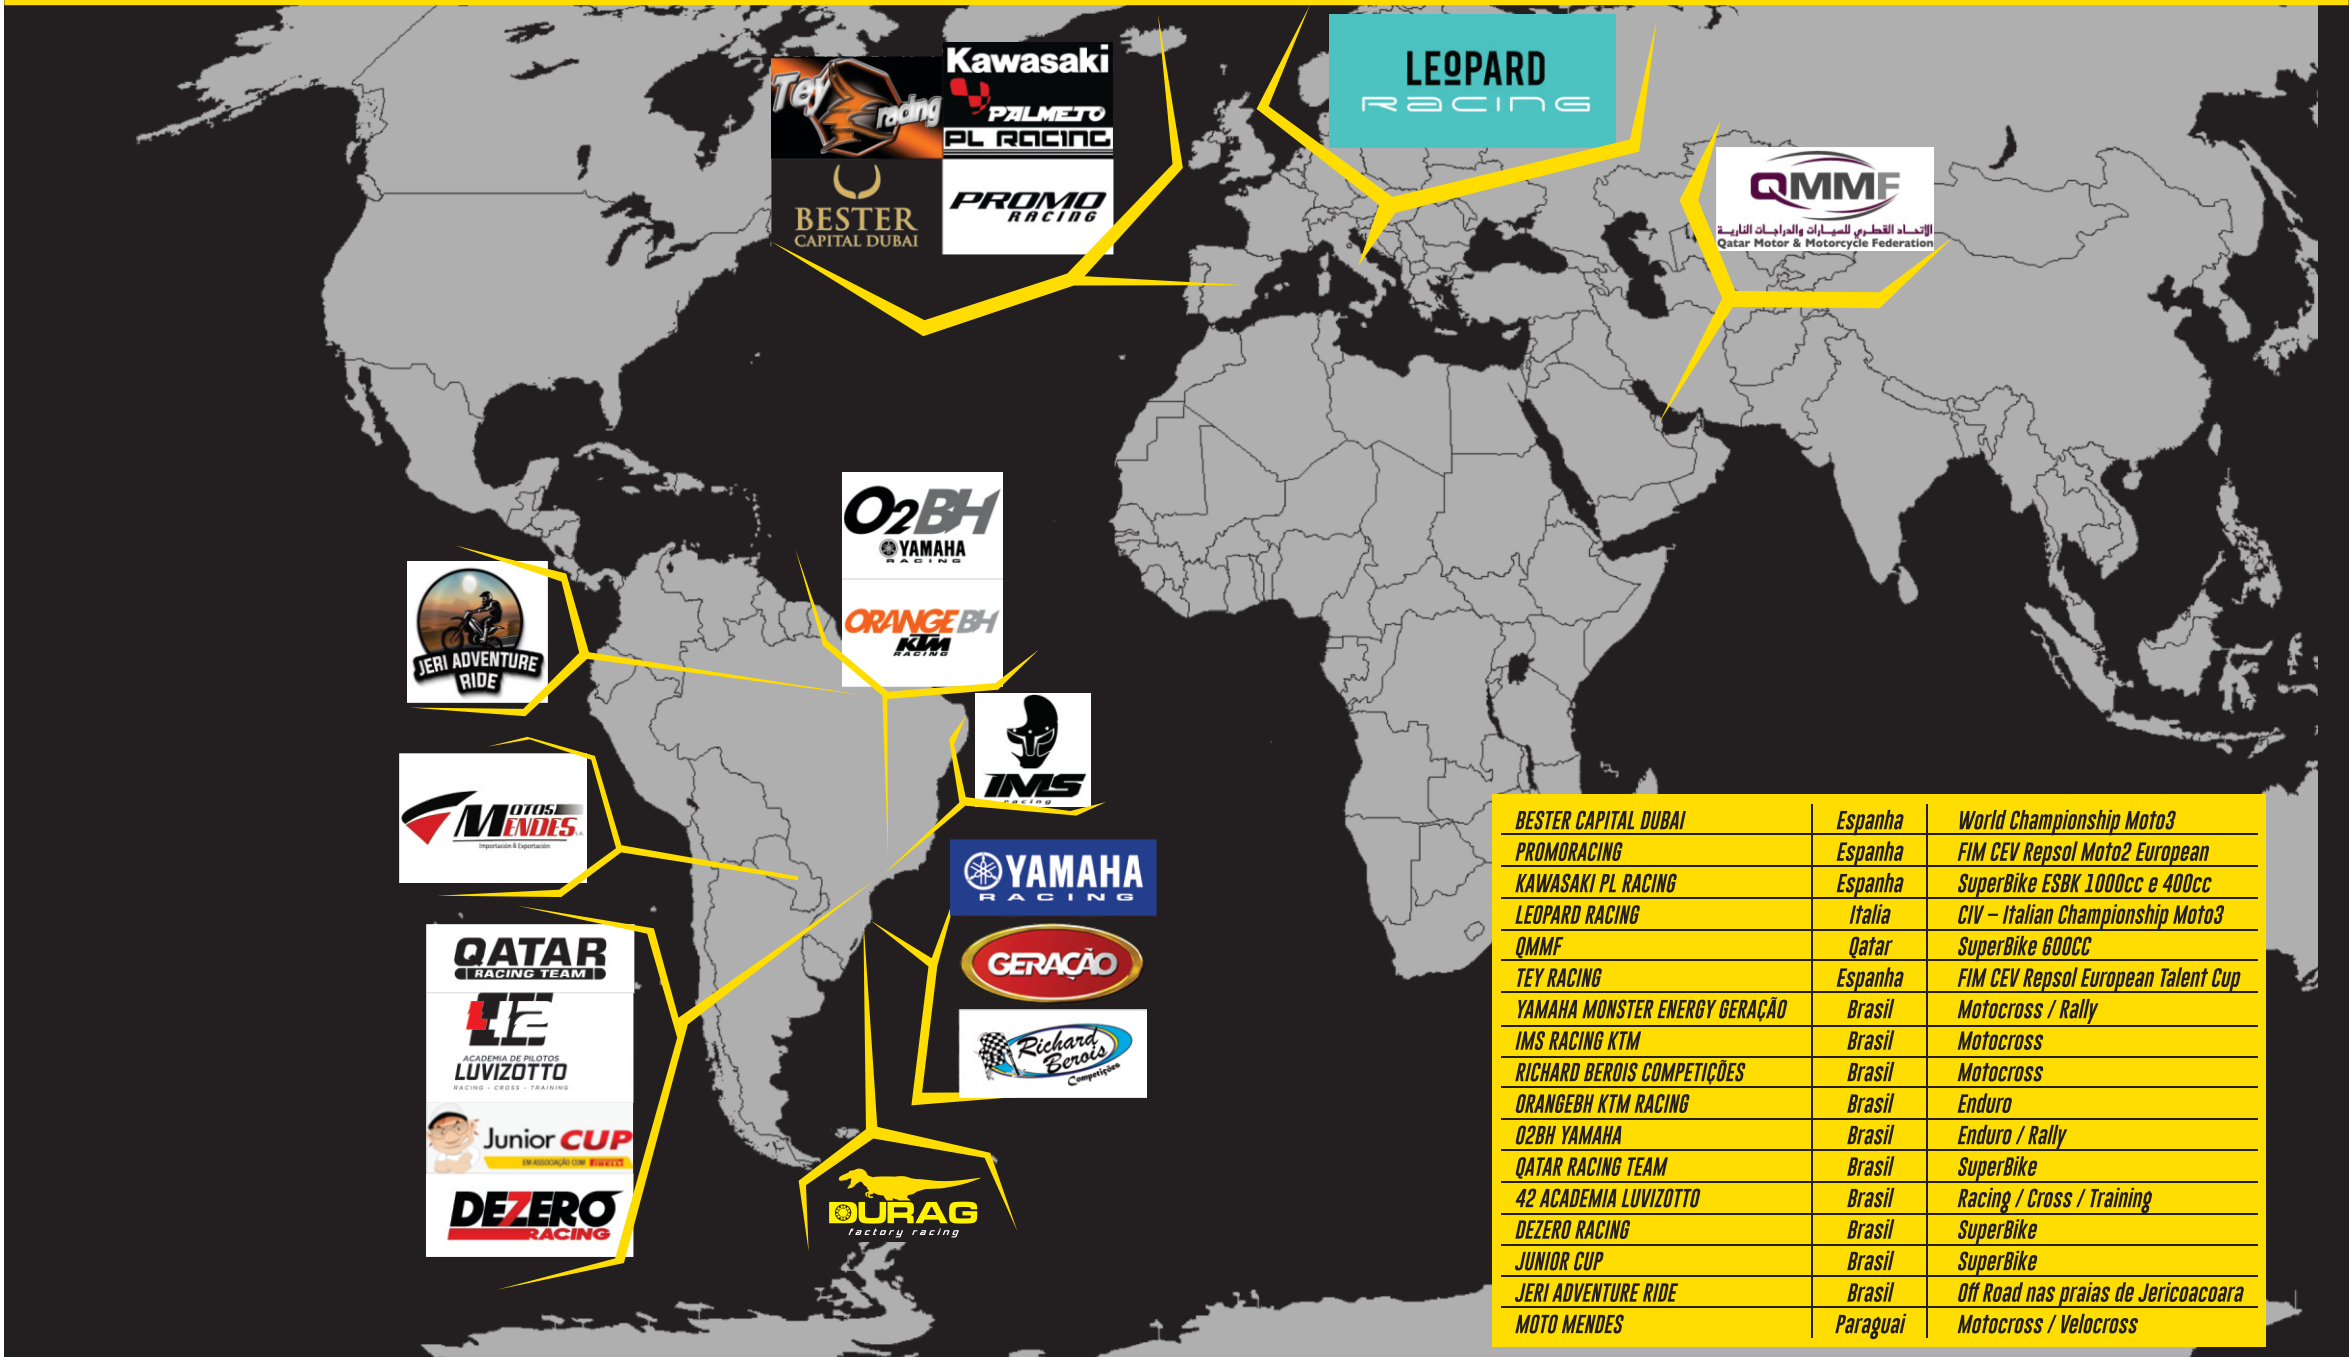

WORLD DURAG RACING TEAMS 2019

BESTER CAPITAL DUBAI	Espanha	World Championship Moto3
PROMORACING	Espanha	FIM CEV Repsol Moto2 European
KAWASAKI PL RACING	Espanha	SuperBike ESBK 1000cc e 400cc
LEOPARD RACING	Italia	CIV - Italian Championship Moto3
QMMF	Qatar	SuperBike 600CC
TEY RACING	Espanha	FIM CEV Repsol European Talent Cup
YAMAHA MONSTER ENERGY GERAÇÃO	Brasil	Motocross / Rally
IMS RACING KTM	Brasil	Motocross
RICHARD BEROIS COMPETIÇÕES	Brasil	Motocross
ORANGEBH KTM RACING	Brasil	Enduro
O2BH YAMAHA	Brasil	Enduro / Rally
QATAR RACING TEAM	Brasil	SuperBike
42 ACADEMIA LUVIZOTTO	Brasil	Racing / Cross / Training
DEZERO RACING	Brasil	SuperBike
JUNIOR CUP	Brasil	SuperBike
JERI ADVENTURE RIDE	Brasil	Off Road nas praias de Jericoacoara
MOTO MENDES	Paraguai	Motocross / Velocross